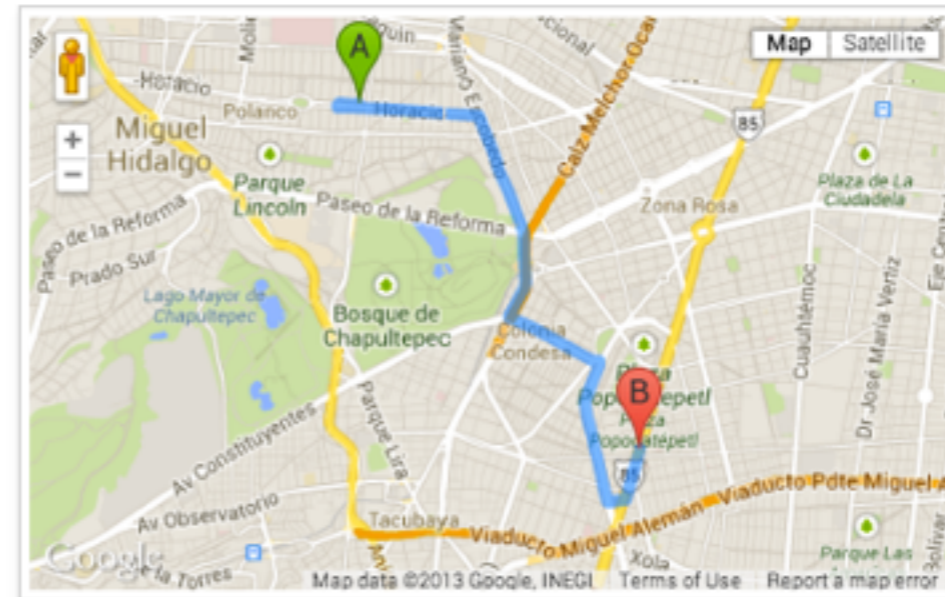

PUBLICA AVENTONES

Taxis disponibles

Federico Suárez Morán | Mi Cuenta | Salir

Publicar: Taxi Aventón

Crear un aventón

1 Publica tu ruta

¿De dónde sales? ?

Temístocles 199, Polanco, Miguel Hidalgo, 11550 Mexico

[Mostrar direcciones predeterminadas](#)

¿A dónde llegas? ?

Insurgentes Sur 76, Hipódromo, Cuauhtémoc, 06760 Mex

[Mostrar direcciones predeterminadas](#)

☐ Esconder número y calle

[Limpiar ruta](#) ?

2 ¿Llevas auto?

☒ Sí ☐ No ☐ A veces

3 ¿A qué hora? ?

Salida 7:00 am [Publicar un aventón ocasional](#)

Lun	Mar	Mie	Jue	Vie	Sab	Dom
☒	☒	☒	☒	☒	☐	☐

[Especificar horarios para cada día](#)

Ingresar la dirección de origen y de destino. Si quieres ser más preciso en la ruta, **puedes arrastrar la línea azul** a cualquier calle por donde quieras pasar.

Si no encuentras tu dirección exacta, ¡No te preocupes! utiliza cualquier dirección cercana a la que buscas, **puedes también arrastrar el pin** a la posición exacta.