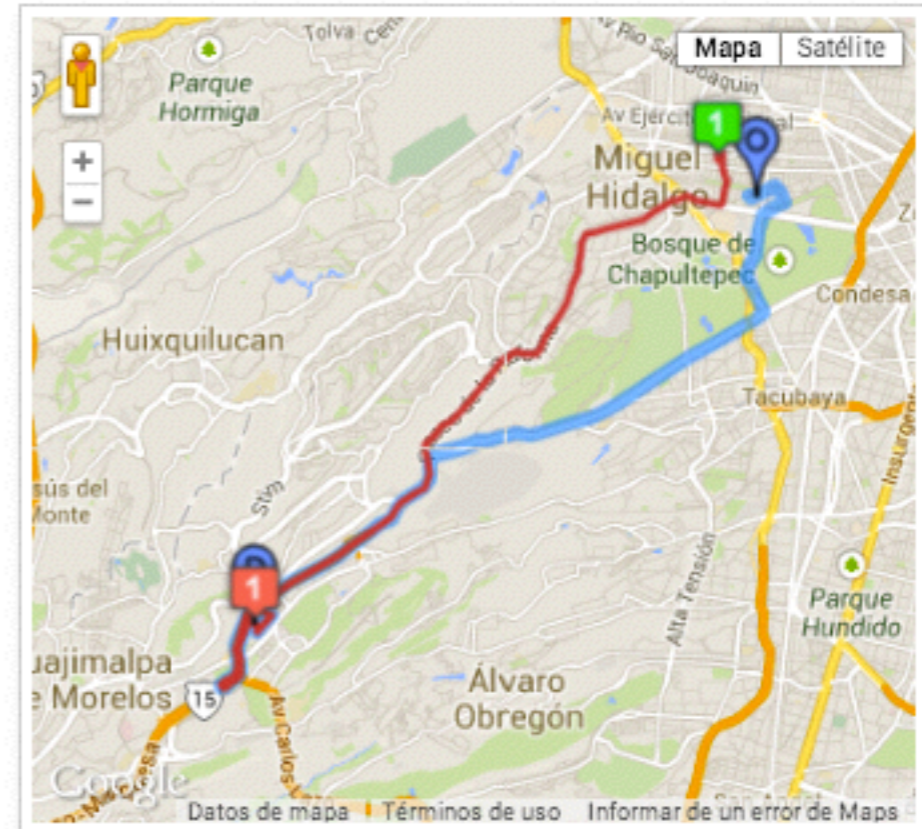

Si no encuentras tu dirección exacta, ¡No te preocupes! utiliza cualquier dirección cercana a la que buscas, **puedes también arrastrar el pin** a la posición exacta.

ENCUENTRA AVENTONES

Aventones que coinciden con el tuyo [Regresar a mi aventón](#)

Valeria Barraza
y 0 compañeros.

Solicitar participar

1 [Ocultar](#)

Origen: Polanco, Mexico City, Federal District
Destino: Campus Santa Fe

Lu-Ma-Mi-Ju Salida: **Variable**

[Ver más info](#)

Maria Rivera Espinosa
y 0 compañeros.

Solicitar participar

2 [Mostrar](#)

Origen: 3 Picos 86, Polanco, Mexico City, DF
Destino: Campus Santa Fe

Ma-Ju-Vi Salida: **Variable**

[Ver más info](#)

Sergio Felgueres
y 0 compañeros.

Solicitar participar

3 [Mostrar](#)

Origen: Polanco, Mexico City, Federal District
Destino: Campus Santa Fe

Lu-Ma-Mi-Ju-Vi Salida: **7:00 am**

[Ver más info](#)

[Limpiar mapa](#)

Para comparar la ruta de una coincidencia, haz clic en **"Mostrar"** de la coincidencia que te interesa. Vuelve a hacer clic para ocultarla. Tu ruta está marcada de color azul, y las rutas de las coincidencias aparecerán en color rojo.